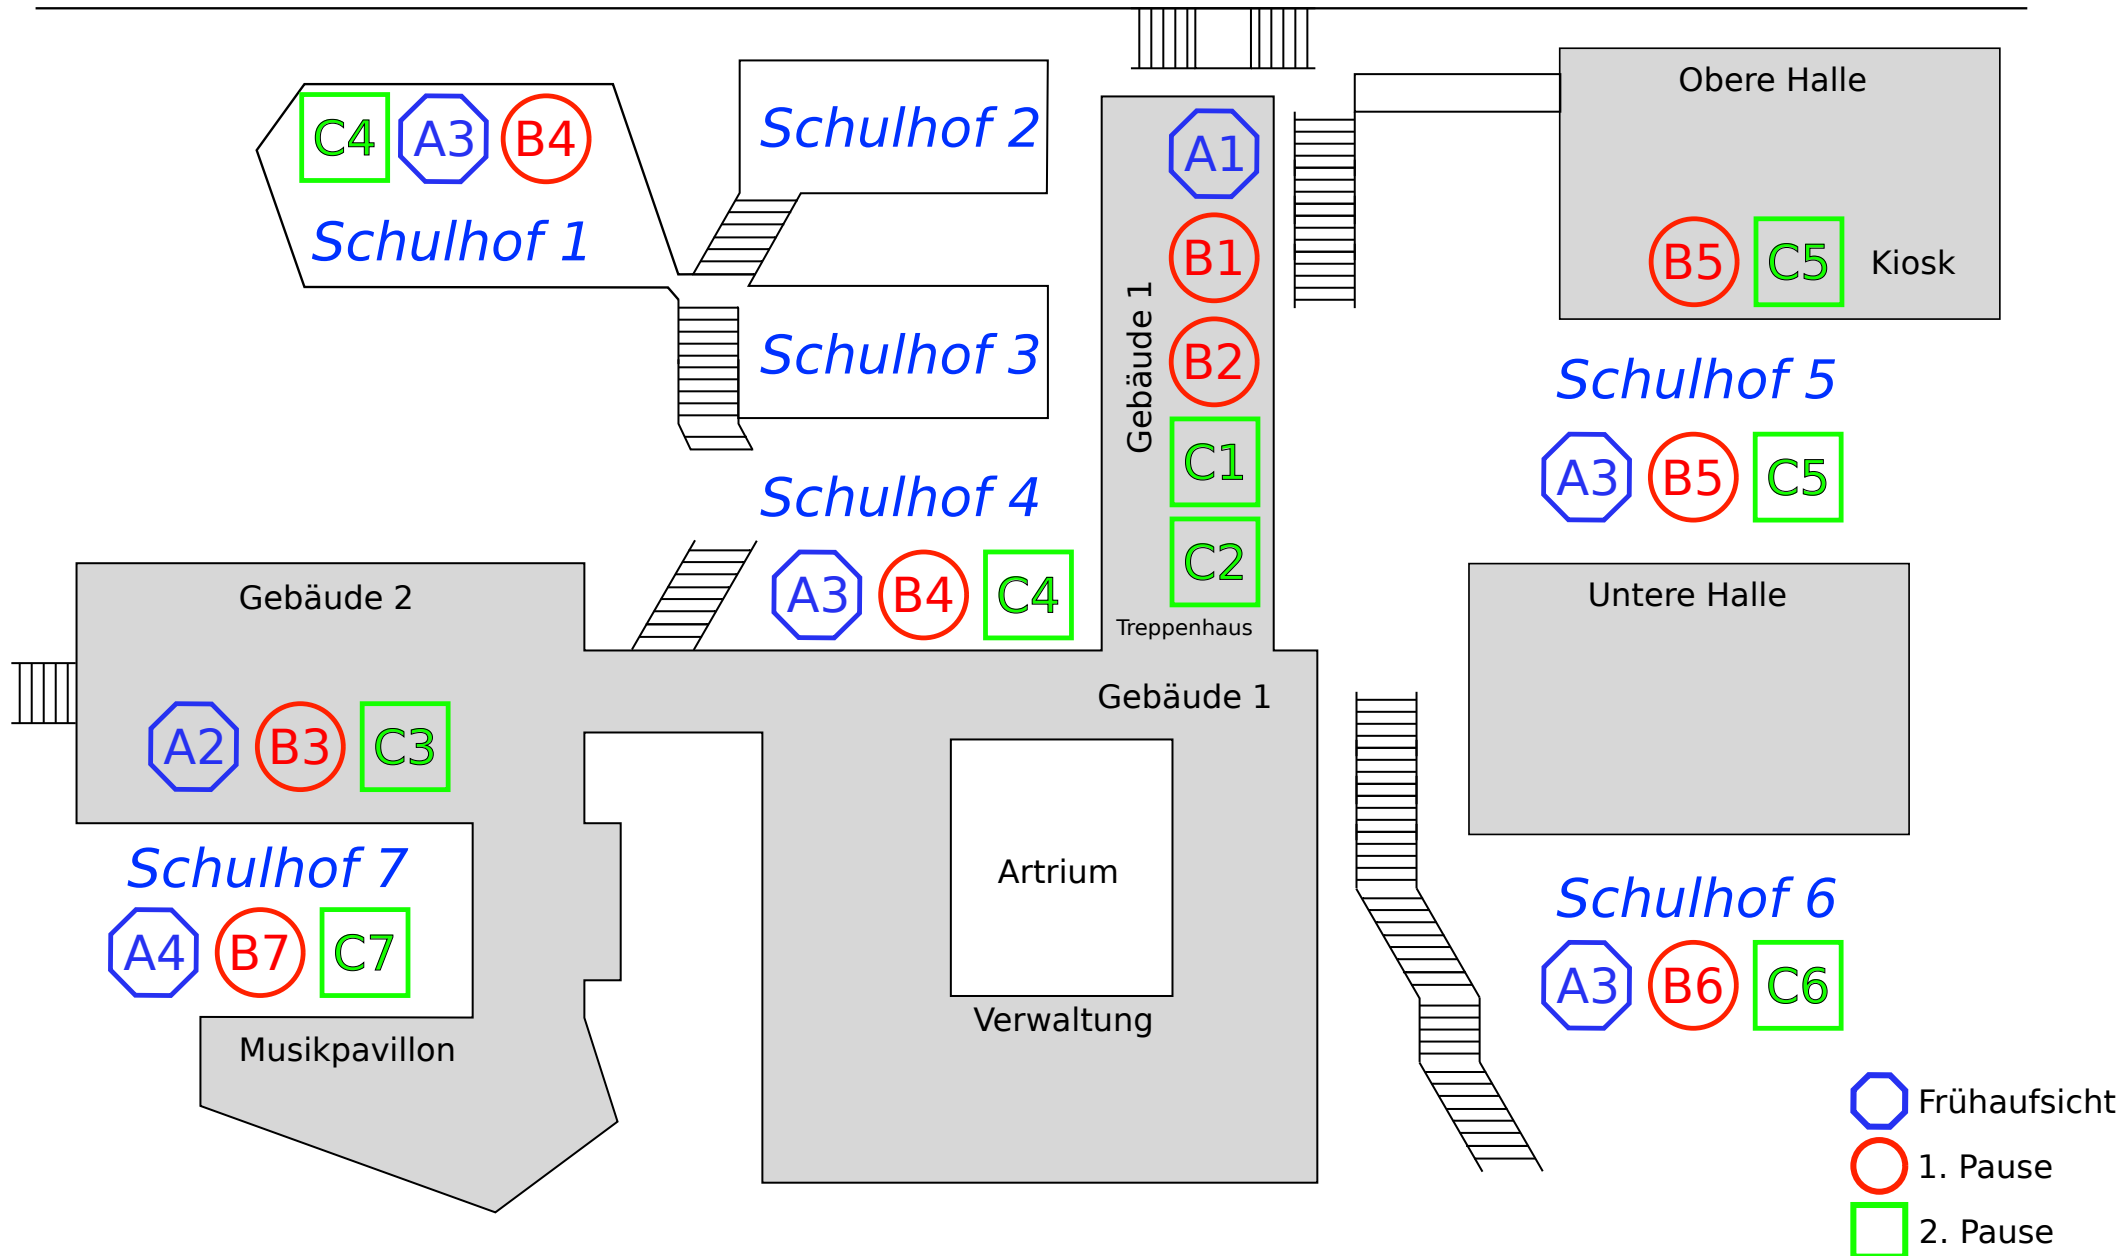

Megina-Gymnasium Mayen - Pausenaufsichten

(B8) Sportplatz (C8)

-  Frühaufsicht
-  1. Pause
-  2. Pause